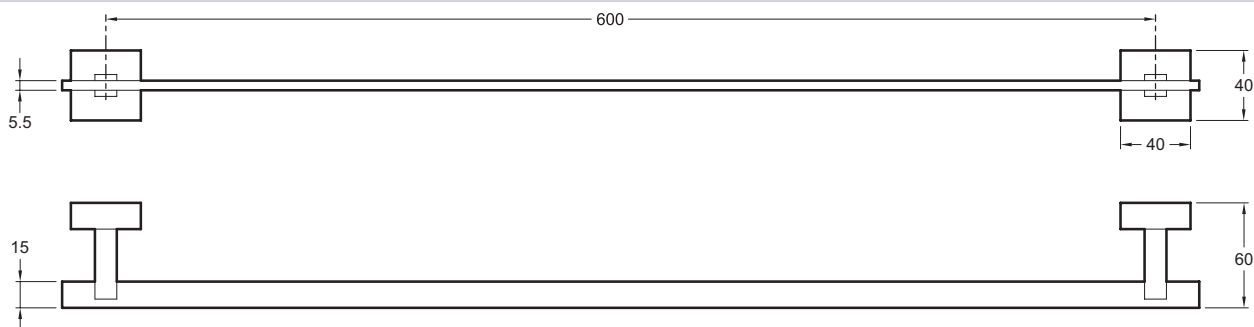

**E77869**

**Коллекция:** E0

**Отделки\*:**

CP - Хром

### Технические характеристики

- РАЗМЕРЫ (CM): 64 x 6 x 4 см
- ТИП УСТАНОВКИ: Крепление к стене
- ВЕС: 0,7 кг

### Общая информация

Спецификация продукта: Полотенцедержатель. E77869. Коллекция: E0. РАЗМЕРЫ (CM): 64 x 6 x 4 см. ВЕС: 0,7 кг. ТИП УСТАНОВКИ: Крепление к стене.